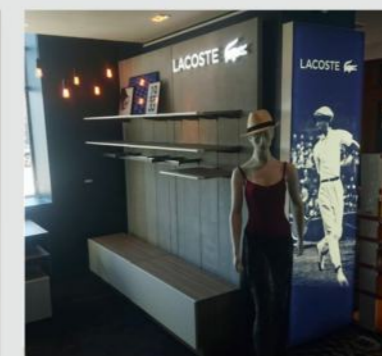

Signalétique